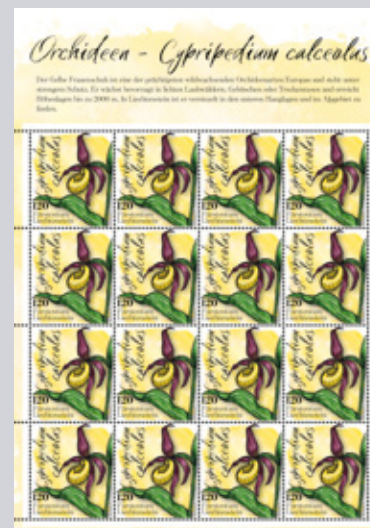

226.09.20 postfrisch ** CHF 49.60

226.09.21 gestempelt ☉ CHF 49.60