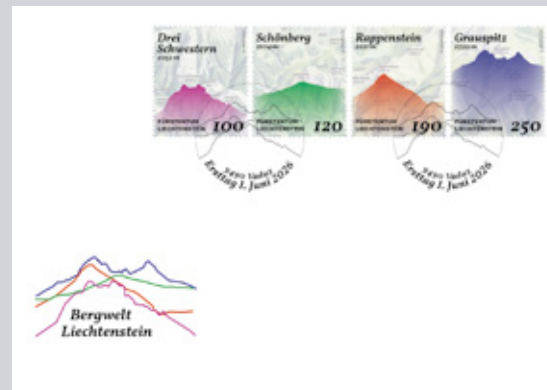

226.08.62 Maximumkarte MK 592 CHF 11.40

226.08.57 Serie auf Ersttagsbrief - FDC CHF 7.80